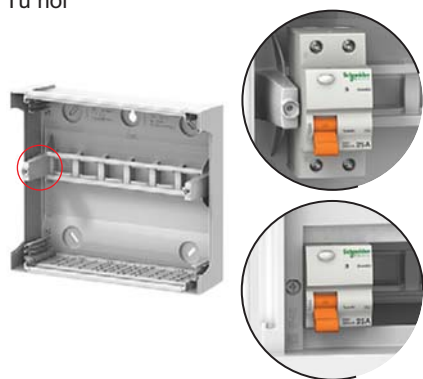

- Cấp độ bảo vệ

Loại bảo vệ	Cấp độ	Tiêu chuẩn
Chống chất rắn và chất lỏng	IP 40 / 41	Theo IEC 529
Chống va đập cơ khí	IK 07	Theo EN 50102

2. Các điểm mạnh

2.1 Các lợi ích cho người sử dụng

Tủ nổi

Tủ âm

- Vệ đẹp tinh khiết, độ dẻo của tủ Mini Pragma mới cho phép dễ dàng lắp tủ trong tất cả các loại công trình.
- 5 màu sắc khác nhau (chỉ dành cho tủ âm tường) càng phù hợp hơn trong các công trình dân dụng và công trình thương mại.
- Mặt trước được gắn với cửa mờ đục hoặc cửa trong mờ phủ màu, dạng cửa phẳng.
- Mặt bên hơi cong làm tủ mềm mại hơn và hòa hợp hơn với cấu trúc tòa nhà lắp đặt tủ.

2.2 An toàn và tiện lợi cho người sử dụng

Tủ nổi

- Tất cả tủ Mini Pragma mới đều có gắn cửa: hạn chế rủi ro chạm trực tiếp vào các thành phần mang điện (cấp độ bảo vệ: IP 40 cho tủ chuẩn, IP41 với phụ kiện).
- Đóng kín dễ dàng, cửa tủ có thể gắn ổ khóa.
- Khi mở cửa tủ, có đủ không gian để thao tác:
 - Cửa mở bên hông khoảng 140°.
 - Cửa tủ sẽ bị trượt (không gãy) nếu mở cửa quá lực.
- Vỏ tủ rất cứng (IK 07).

2.3 Dễ dàng cố định các thiết bị

Tủ nổi

Tủ âm

- Khung thẳng hàng với thanh rail để gắn và cố định thiết bị thành hàng.

2.4 An toàn trong lắp đặt.

Mặt trước tủ được thiết kế chứa tối đa số lượng các thiết bị lắp trong tủ. Các miếng che được cung cấp kèm với mỗi tủ có thể được dùng để che các module không dùng để đảm bảo cấp độ bảo vệ IP40.