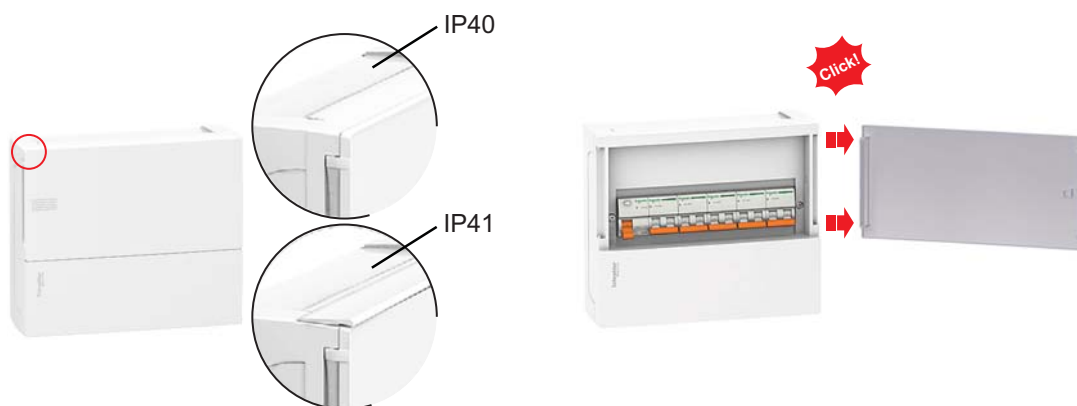

	Nhiệt độ/thời gian	Tiêu chuẩn
Sản phẩm không có khối đầu cực hoặc 2 khối đầu cực	$650^\circ\text{C} / 30\text{s}$	Kiểm tra dây phát sáng - Glow wire test (IEC 60695-2-11)
Sản phẩm Cửa tủ với 1 khối đầu cực	$750^\circ\text{C} / 30\text{s}$	Theo tiêu chuẩn Pháp cho các công trình công cộng
Thân tủ âm tường	$850^\circ\text{C} / 30\text{s}$	Vách ngăn rỗng, theo IEC 60695-2-11
Giá đỡ cực trung tính N	$960^\circ\text{C} / 30\text{s}$	Theo IEC 60695-2-11

- Cấp độ bảo vệ

Loại bảo vệ	Cấp độ	Tiêu chuẩn
Chống chất rắn và chất lỏng	IP 40 / 41	Theo IEC 529
Chống va đập cơ khí	IK 07	Theo EN 50102

2. Các điểm mạnh

2.1 Các lợi ích cho người sử dụng

Tủ nổi

Tủ âm

- Vệ đẹp tinh khiết, độ dẻo của tủ Mini Pragma mới cho phép dễ dàng lắp tủ trong tất cả các loại công trình.
- 5 màu sắc khác nhau (chỉ dành cho tủ âm tường) càng phù hợp hơn trong các công trình dân dụng và công trình thương mại.
- Mặt trước được gắn với cửa mờ đục hoặc cửa trong mờ phủ màu, dạng cửa phẳng.
- Mặt bên hơi cong làm tủ mềm mại hơn và hòa hợp hơn với cấu trúc tòa nhà lắp đặt tủ.

2.2 An toàn và tiện lợi cho người sử dụng

Tủ nổi

- Tất cả tủ Mini Pragma mới đều có gắn cửa: hạn chế rủi ro chạm trực tiếp vào các thành phần mang điện (cấp độ bảo vệ: IP 40 cho tủ chuẩn, IP41 với phụ kiện).
- Đóng kín dễ dàng, cửa tủ có thể gắn ổ khóa.
- Khi mở cửa tủ, có đủ không gian để thao tác:
 - Cửa mở bên hông khoảng 140°.
 - Cửa tủ sẽ bị trượt (không gãy) nếu mở cửa quá lực.
- Vỏ tủ rất cứng (IK 07).

2.3 Dễ dàng cố định các thiết bị

Tủ nổi

Tủ âm

- Khung thẳng hàng với thanh rail để gắn và cố định thiết bị thành hàng.

2.4 An toàn trong lắp đặt.

Mặt trước tủ được thiết kế chứa tối đa số lượng các thiết bị lắp trong tủ. Các miếng che được cung cấp kèm với mỗi tủ có thể được dùng để che các module không dùng để đảm bảo cấp độ bảo vệ IP40.