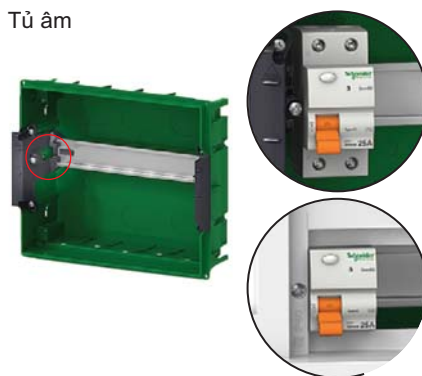

- Cấp độ bảo vệ

Loại bảo vệ	Cấp độ	Tiêu chuẩn
Chống chất rắn và chất lỏng	IP 40 / 41	Theo IEC 529
Chống va đập cơ khí	IK 07	Theo EN 50102

2. Các điểm mạnh

2.1 Các lợi ích cho người sử dụng

Tủ nổi

Tủ âm

- Vệ đẹp tinh khiết, độ dẻo của tủ Mini Pragma mới cho phép dễ dàng lắp tủ trong tất cả các loại công trình.
- 5 màu sắc khác nhau (chỉ dành cho tủ âm tường) càng phù hợp hơn trong các công trình dân dụng và công trình thương mại.
- Mặt trước được gắn với cửa mờ đục hoặc cửa trong mờ phủ màu, dạng cửa phẳng.
- Mặt bên hơi cong làm tủ mềm mại hơn và hòa hợp hơn với cấu trúc tòa nhà lắp đặt tủ.

2.2 An toàn và tiện lợi cho người sử dụng

Tủ nổi

- Tất cả tủ Mini Pragma mới đều có gắn cửa: hạn chế rủi ro chạm trực tiếp vào các thành phần mang điện (cấp độ bảo vệ: IP 40 cho tủ chuẩn, IP41 với phụ kiện).
- Đóng kín dễ dàng, cửa tủ có thể gắn ổ khóa.
- Khi mở cửa tủ, có đủ không gian để thao tác:
 - Cửa mở bên hông khoảng 140°.
 - Cửa tủ sẽ bị trượt (không gãy) nếu mở cửa quá lực.
- Vỏ tủ rất cứng (IK 07).

2.3 Dễ dàng cố định các thiết bị

Tủ nổi

Tủ âm

- Khung thẳng hàng với thanh rail để gắn và cố định thiết bị thành hàng.

2.4 An toàn trong lắp đặt.

Mặt trước tủ được thiết kế chứa tối đa số lượng các thiết bị lắp trong tủ. Các miếng che được cung cấp kèm với mỗi tủ có thể được dùng để che các module không dùng để đảm bảo cấp độ bảo vệ IP40.