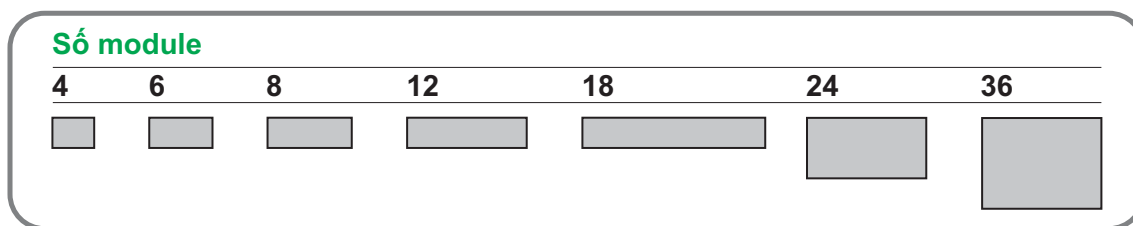

3. Mã đặt hàng

Kích thước (WxHxD)	Số module (18mm)	Tủ điện nổi cửa trơn	Tủ điện nổi cửa mờ
124x198x95	4	MIP12104	MIP12104T
160x198x95	6	MIP12106	MIP12106T
196x228x101.5	8	MIP12108	MIP12108T
268x228x101.5	12	MIP12112	MIP12112T
376x228x101.5	18	MIP12118	MIP12118T
268x353x102	24	MIP12212	MIP12212T
267x478x102	36	MIP12312	MIP12312T